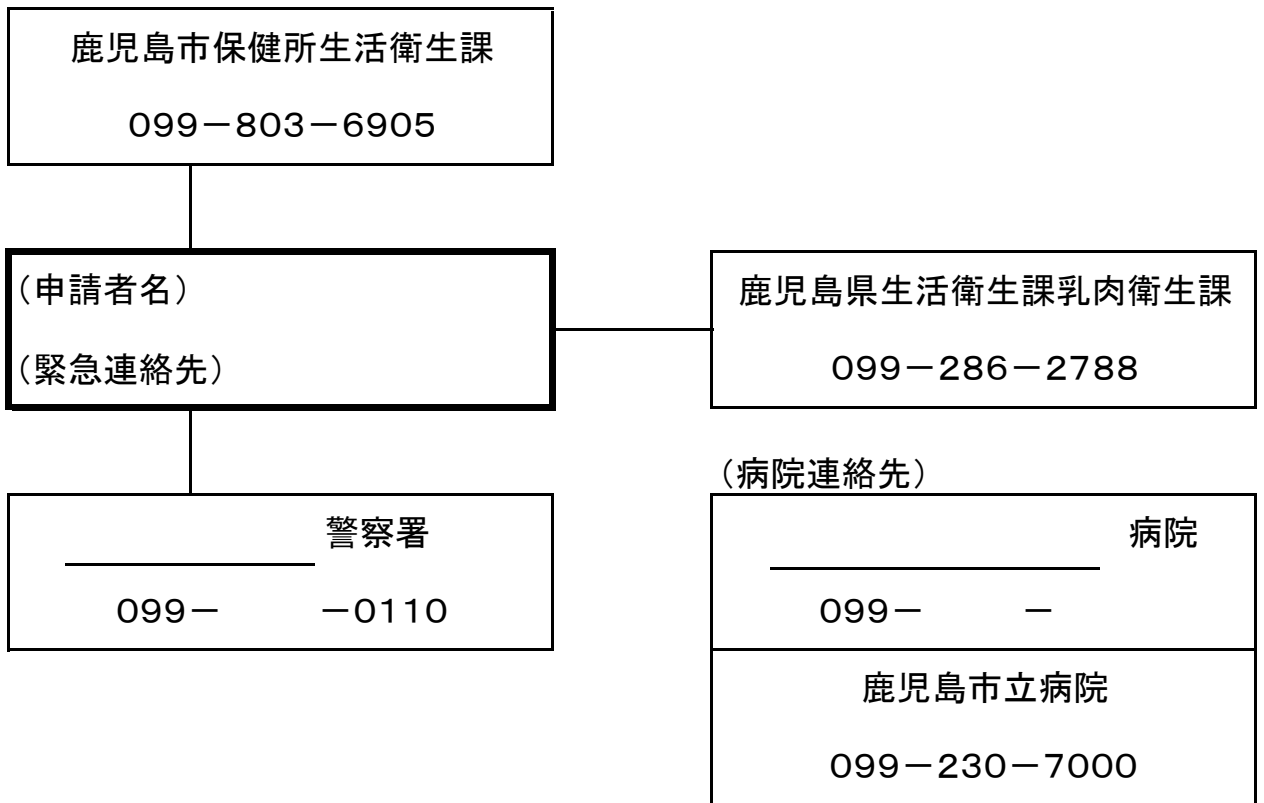

● _____が逸走した場合の緊急連絡網

・逸走時には、速やかに管轄の警察、動物愛護担当部局へ連絡を行い、その指示に従います。

○移動時の措置

- ・移動時には、施設の点検、施錠等の確認を致します。
- ・移動時には、許可施設ごと車内に積み込み運搬します。
- ・移動時には、常時、本人が施設の付近にあります。
- ・移動時には、_____を許可施設から出すことは致しません。